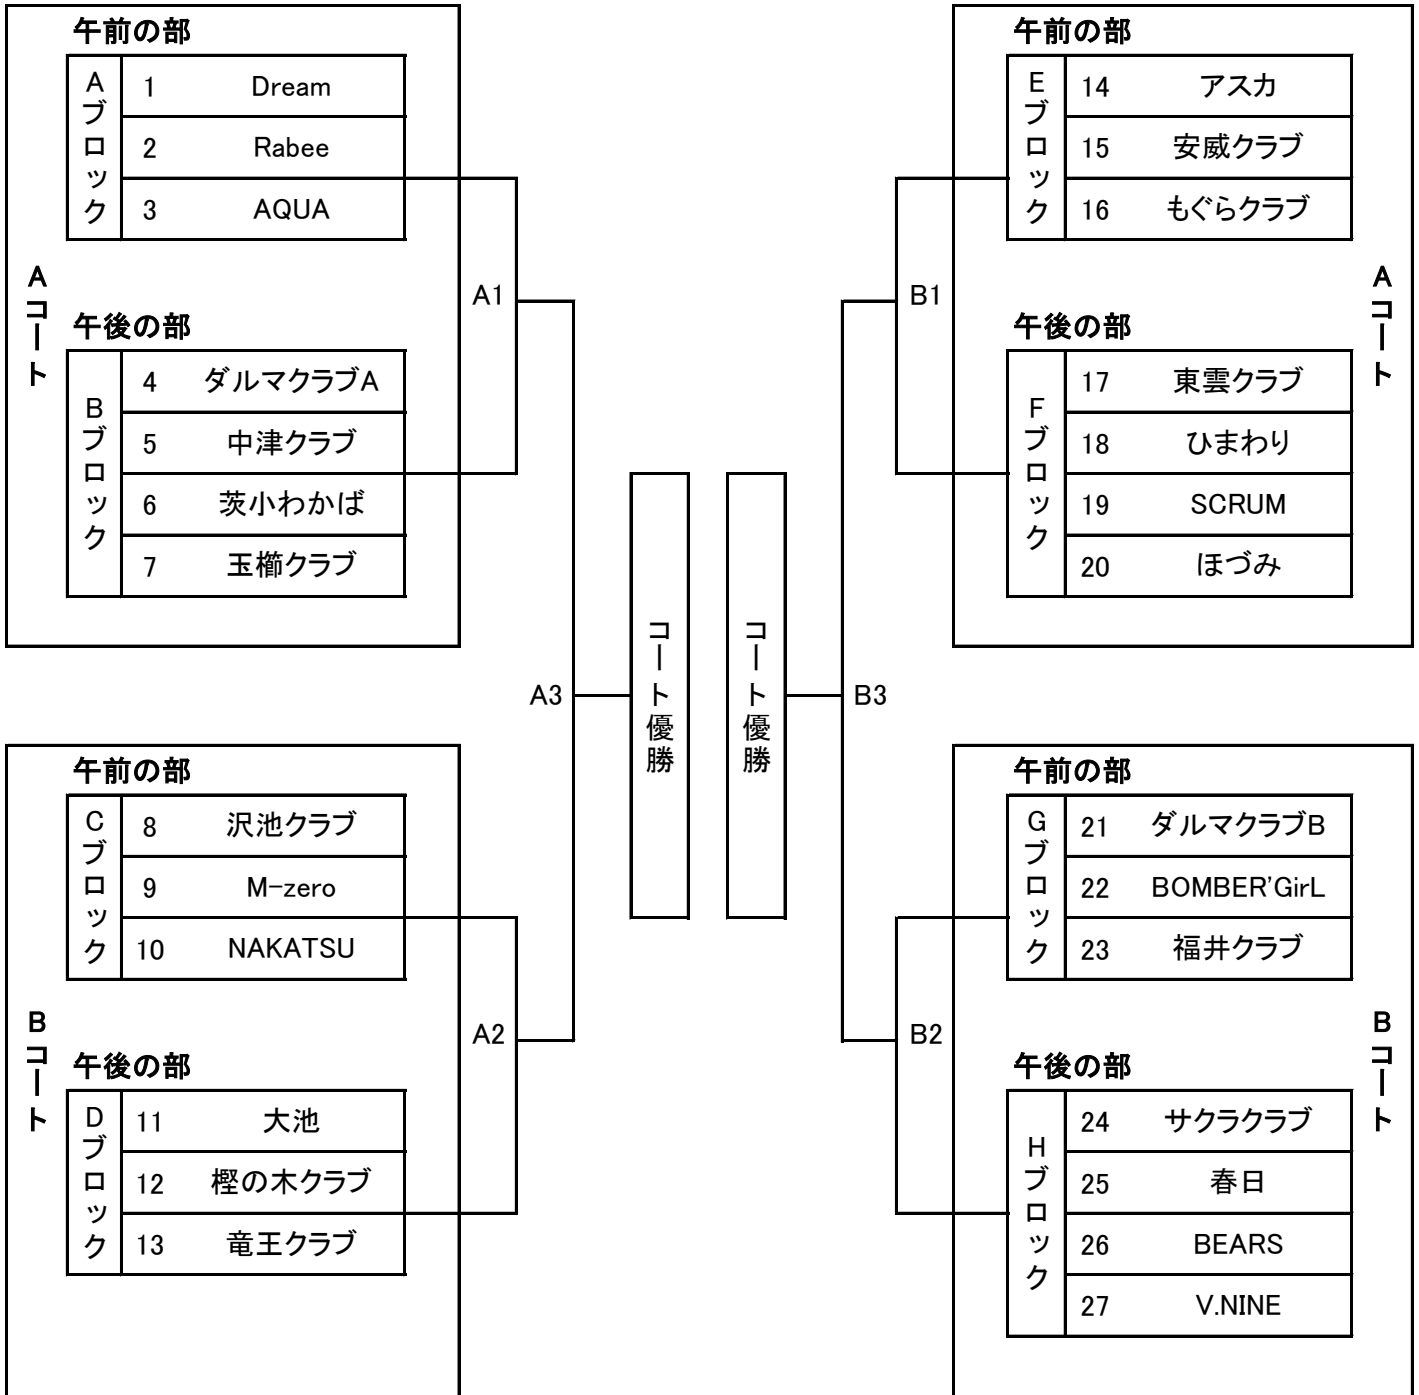

令和2年度 第55回王座交流試合

1日目
11月7日
南市民体育館

3日目
11月28日
南市民体育館

2日目
11月14日
茨木市民体育館

Aコート		Bコート	
午前の部			
1	-	2 (3) ①	8 - 9 (10)
1	-	3 (2) ②	8 - 10 (9)
2	-	3 (1) ③	9 - 10 (8)
午後の部			
4	-	5 (6) ④	11 - 12 (13)
6	-	7 (4) ⑤	11 - 13 (12)
4	-	7 (5) ⑥	12 - 13 (11)
5	-	6 (7) ⑦	

Aコート		Bコート	
午前の部			
14	-	15 (16) ①	21 - 22 (23)
14	-	16 (15) ②	21 - 23 (22)
15	-	16 (14) ③	22 - 23 (21)
午後の部			
17	-	18 (19) ④	24 - 25 (26)
19	-	20 (17) ⑤	26 - 27 (24)
17	-	20 (18) ⑥	24 - 27 (25)
18	-	19 (20) ⑦	25 - 26 (27)